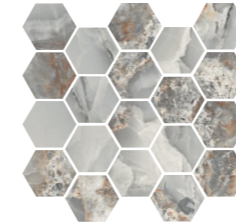

30x30 12"x12" Rett.
Hexagon
Topaz Grey