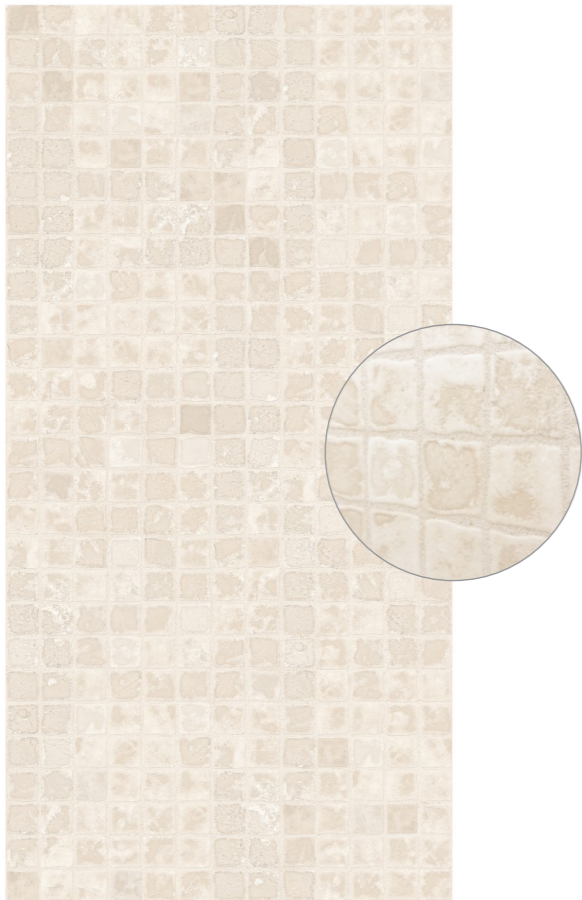

BLOSSAM BEIGE